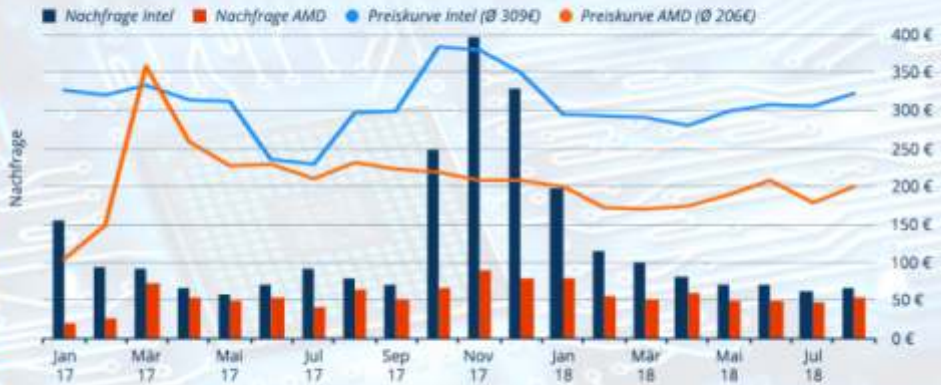

INTEL VS. AMD PROZESSOREN VON INTEL SIND BELIEBTER, ABER TEURER